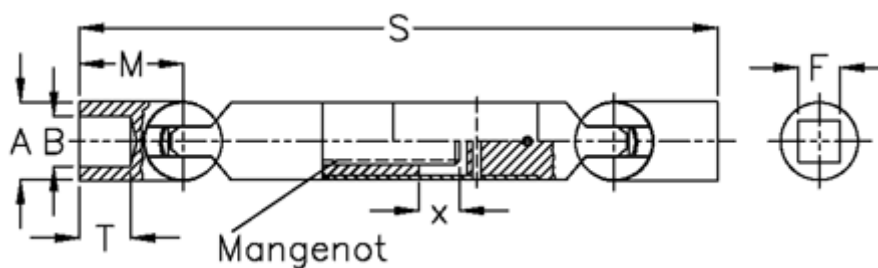

Varenummer: 078801042
Beskrivelse: Kugleled med udtræk 0.880.104.002
s=700 x=140 firkant 42

Mål

A	= 80
F	= 42
M	= 115.0
Mangenot	= 18x50x58
MD max. Nm	= 930
s	= 700
T	= 58
x	= 140